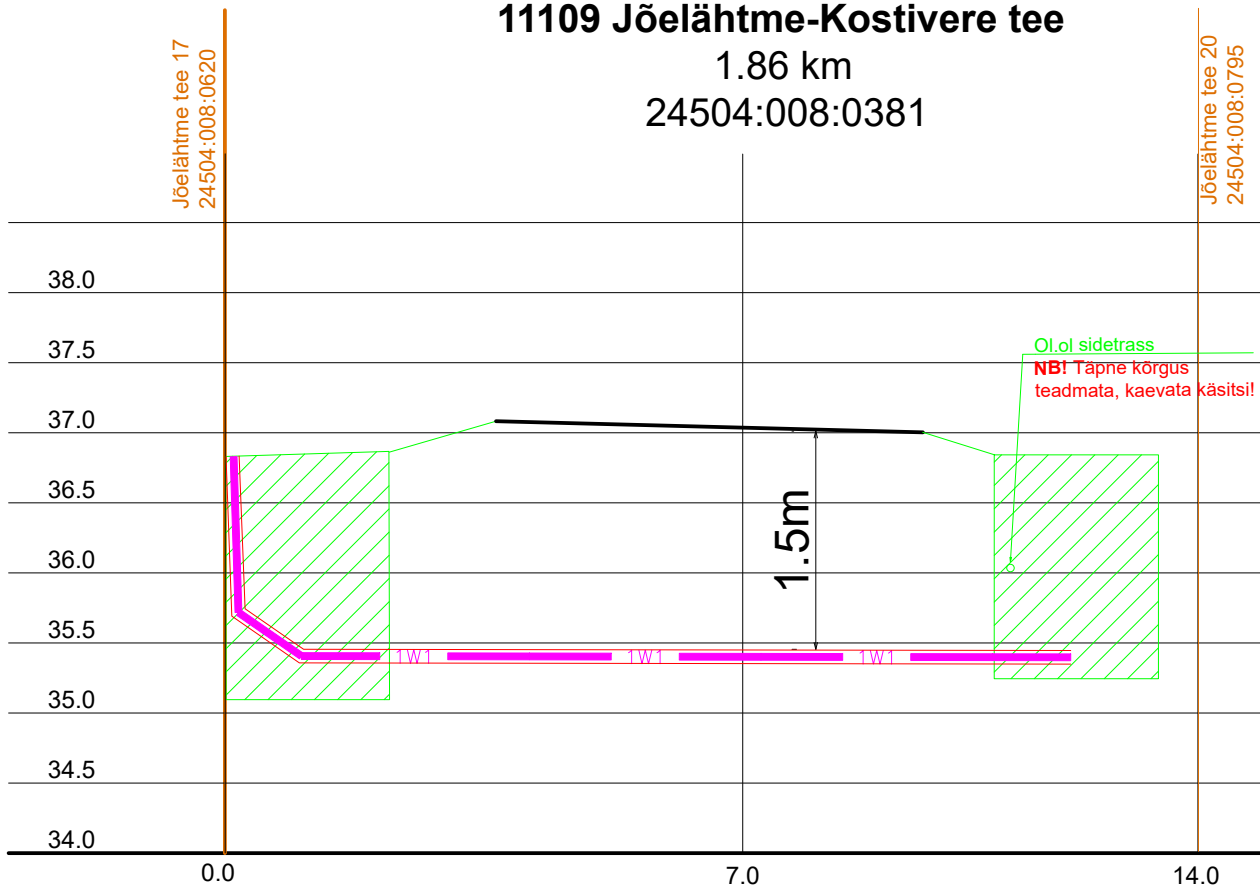

# 11109 Jõelähtme-Kostivere tee

1.86 km  
24504:008:0381

Rajatav maakaabel kaitsetorus  
Kinniselt 1250N, lahtiselt 750N

Stardi ja lõpukaevik

Tellija:	elektrilevi	Töövõtja:	enersense	Address:	Mõigu 3, Tallinn 10112	Kuupäev:	05.08.2024
				Reg. nr:	11445550		Töö nr: IH/24/011
Töö nimetus:	Jägala üleviimine 20kV III etapp IP7218	E-mail:	liis.tammekand@ enersense.com				Joon nr: 003/3
Joonise nimetus:	Paigaldus sõidutee all	Projekteeris:	Liis Tammekand				Mõõtkava:-
		Kontrollis:	Janar Kubbi				